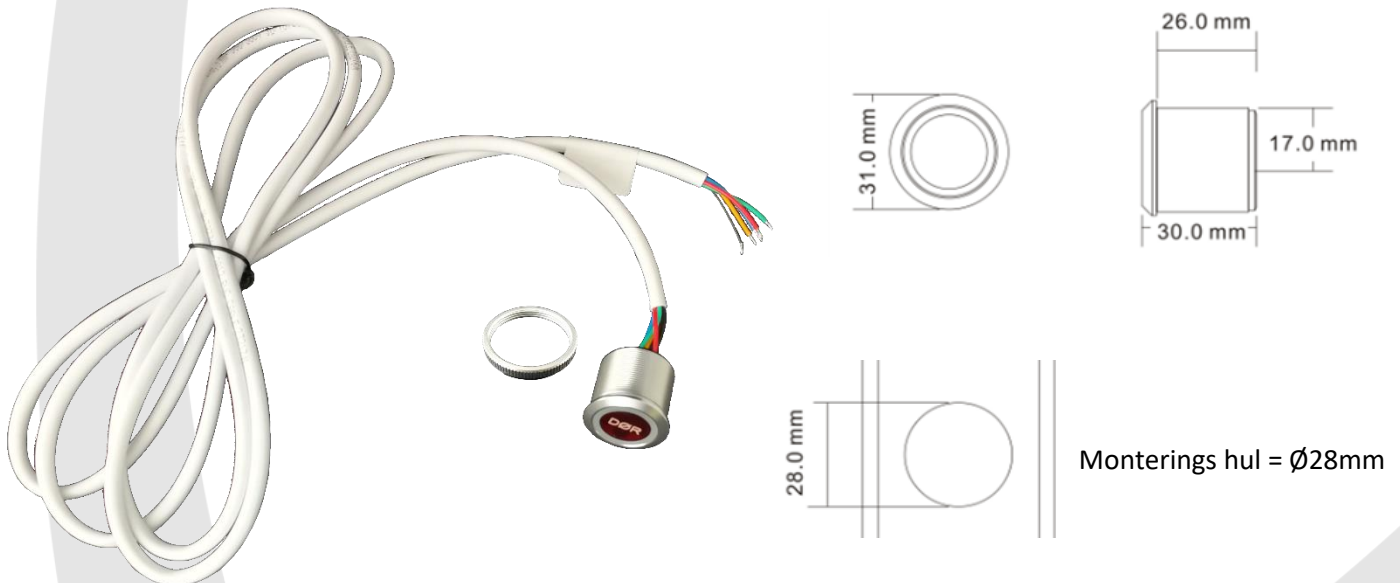

G-UT-T-5 – touch UD-tryk

Vare nr. 76105

- Berørings UD-tryk med dansk tekst – DØR.
- Berørings følsomt touch aftastning.
- LED indikering for aktivering (blå / grøn).
- Bruges til ADK døre, porte, dør pumper til aktiverings UD-tryk.
- Kan indbygges i dørkarm – Ø28mm hul.
- Kan monteres i frembygnings aluminiums kasse eller med aluminiums front ramme G-UT-AH1 (tilbehør).
- 2,5 meter hvid ledning.

Tilbehør:

Frembygnings hus i aluminium med aftageligt låg (front ramme) i børstede aluminium.

Model: G-UT-AH1

Vare nr.: 76107